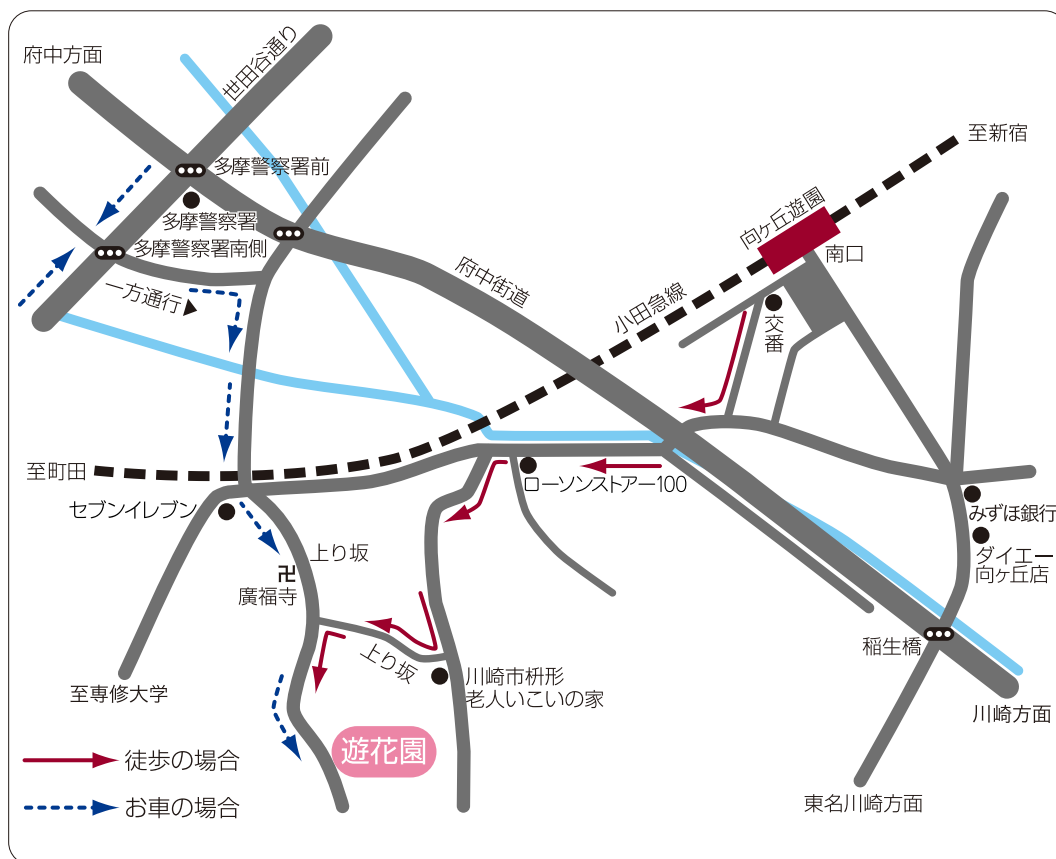

交通のご案内

電車で 小田急線「向ヶ丘遊園」下車、南口より徒歩で約10分。

お車で 東名高速「川崎インター」より約10分。
世田谷通り多摩警察署南側交差点よりお入りください。
◎お車でお越しの際は施設にお問い合わせください。

社会福祉法人 榎形鳳翔会
介護老人保健施設 遊花園

〒214-0032 神奈川県川崎市多摩区榎形6丁目4番25号
TEL 044-900-9332 FAX 044-900-9485